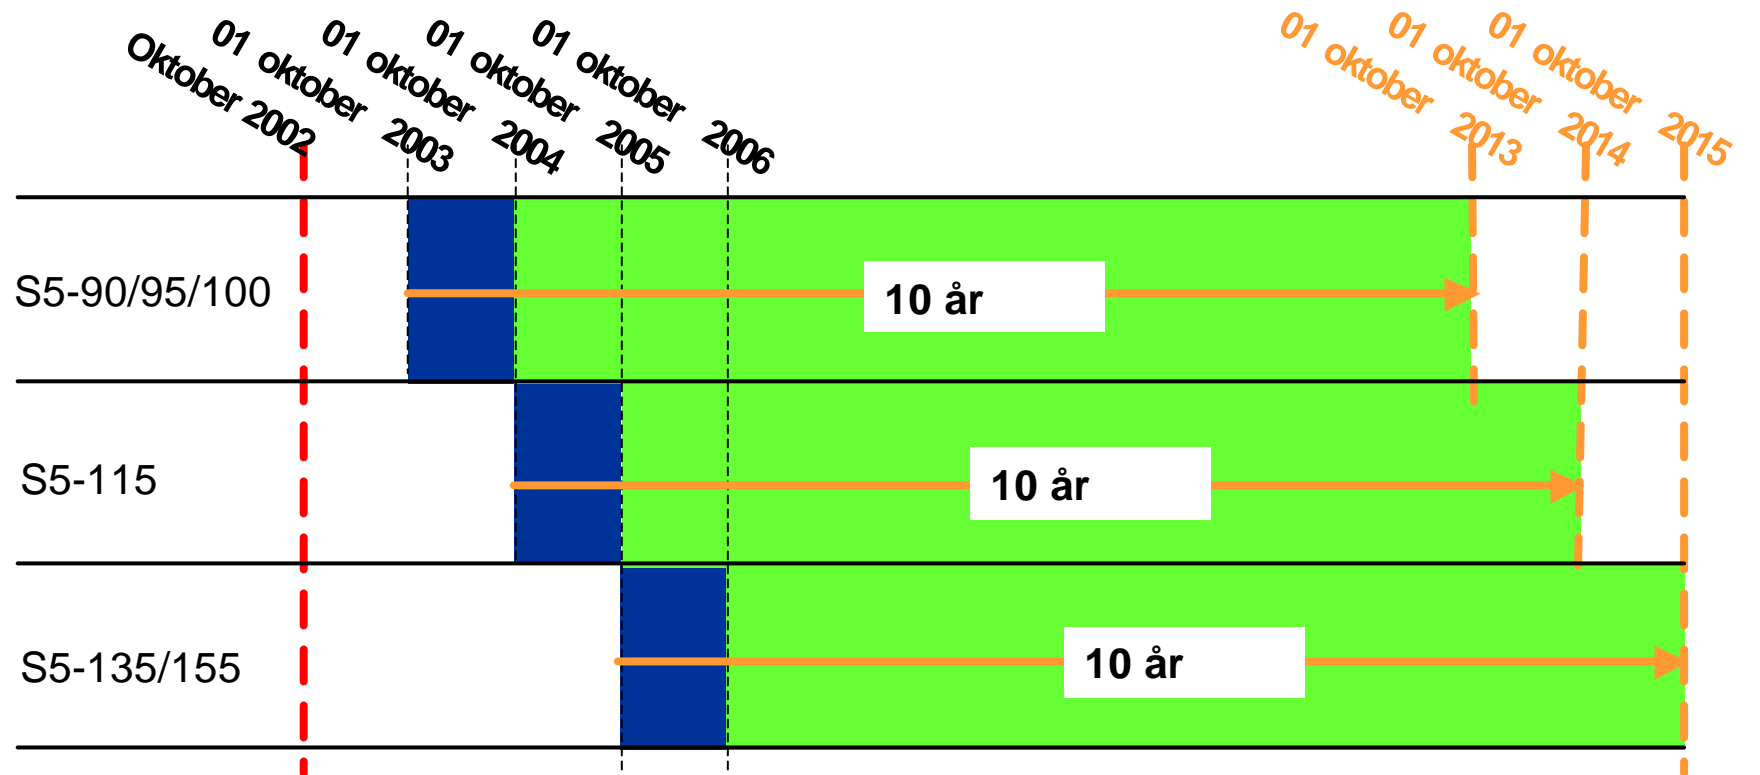

Utfasning av Simatic S5 Tidsdiagram

- | Marknaden informeras om utfasningen
- Utfasningsperiod: Normala leveranser
- Tillverkning upphör/typinskränkningar: Reservdelsleveranser
- | Tillverkning upphör definitivt: Produkten kan ej längre levereras

Utfasningsförlopp "SIMATIC S5"